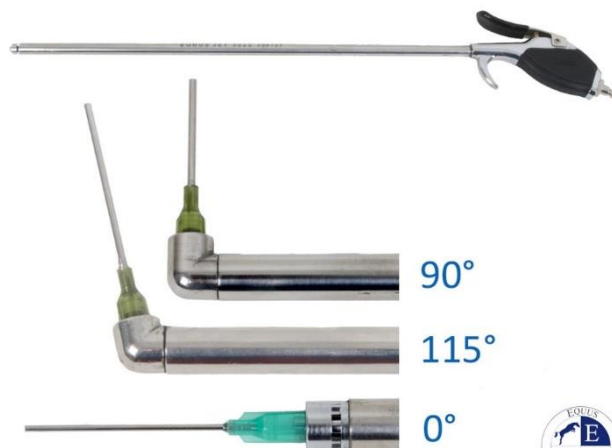

Prodává se bez jehel.

Samostatná položka:

Balení 10 rovných nerezových jehel G18 pro prodloužení Equus Jet luer lock. Několik velikostí a průměrů.

90°

115°

0°

11-EJ-LLLLD02	EDH Luer lock nástavec přímý	6 435 Kč
11-EJ-LDLL90	EDH Luer lock nástavec 90°	7 664 Kč
11-EJ-LDLL115	EDH Luer lock nástavec 115°	7 664 Kč
11-EJ-AIDG18	EDH Balení 10 rovných nerezových jehel G18	556 Kč