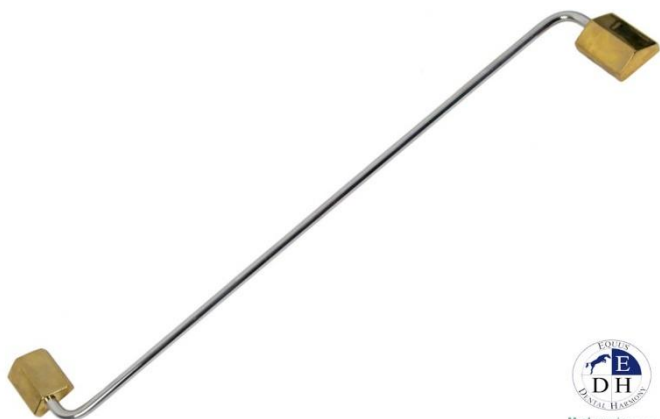

Délka: 43 cm

Nerezová ocel.

11-DAV-FULC1	EDH Fulcrum 43 cm	1 755 Kč
---------------------	-------------------	-----------------

Výměnný Fulcrum

Použití: opěrný bod pomáhá při extrakci molárů páčením.

Různé velikosti vám pomohou při extrakci.