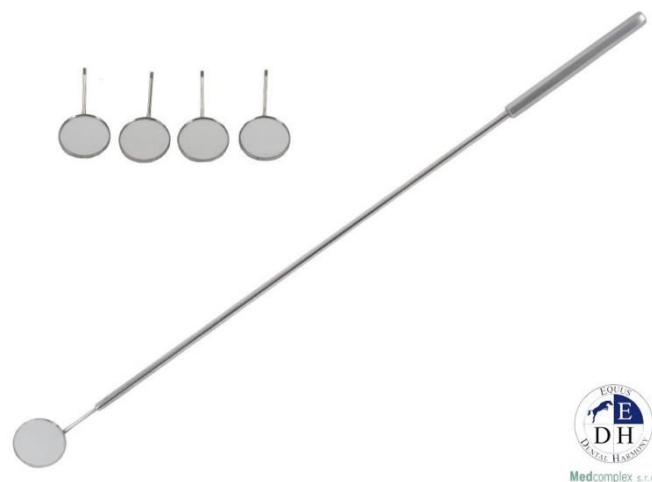

Zubní zrcátko 25mm čočka, výměnné hlavice

Prodává se se 4 náhradními hlavice, celkem tedy 5 hlavice.

Délka: 44,5 cm

Nerezová ocel

11-STO-MI01 EDH Zubní zrcátko 25mm čočka, výměnné hlavice **3 510 Kč**

Zubní zrcátko 50mm čočka

Zubní zrcátko 50mm s úhlem 25° pro koňskou stomatologii a veterinární.

Délka: 47,5 cm

Nerezová ocel.