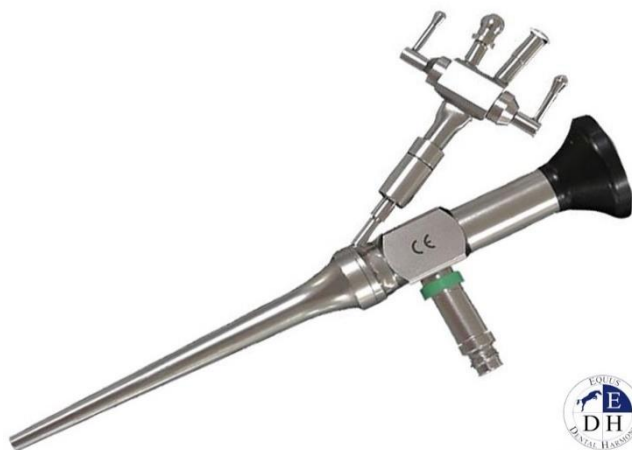

11-ENDO-RI0	EDH Sinusový endoskop	30 875 Kč

Kompaktní endoskop USB

Použití endoskopu během zubních vyšetření koní, čištění plovoucích nebo extrahovaných zubů a dalších procedur. Zlepšuje vizualizaci a přesnost.

Používá se stále více v koňské stomatologii, protože má mnoho výhod pro lékaře i pro klienta.

- diagnóza je jasná a přesná, což umožňuje lepší léčbu patologií
- ukládání obrázků do souborů zákazníků umožňuje sledovat následující vývoj
- obraz je pro klienta evokující a umožňuje vám jasně vysvětlit viditelné patologie

Kamera a duální LED světlo jsou integrovány do optiky.

- plug and play
- průměr puškohledu: 8mm
- délka: 420mm
- pozorovací úhel 70°
- úhel otevření 90°
- otáčení kamery o 360°
- 2,8m USB kabel
- voděodolný
- pouhých 200 gramů!

Kamera je vybavena 4 tlačítky pro focení, videa, nastavení světla a obrácení obrazu.

Software (mac a PC) je poskytován pro použití a záznam souborů v klientské složce umožňující vytvoření podrobné zprávy.

Základní konfigurace počítače:

- USB2 port
- Microsoft windows 10, 8, 7 or Mac OS catalina
- 4.0G RAM, i5 core