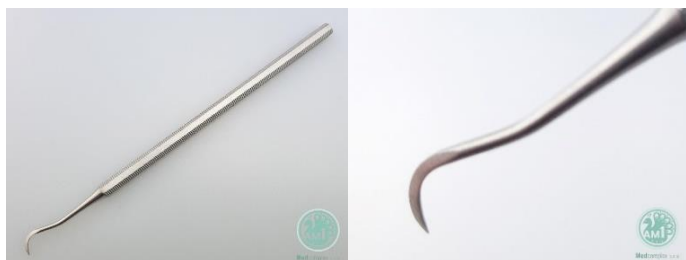

Škrabky na zubní kámen

03-1230/12 Škrabka na zubní kámen AM1 15cm/1mm 221 Kč

03-1240/4 Škrabka na zubní kámen AM1 15cm/1,7mm 221 Kč