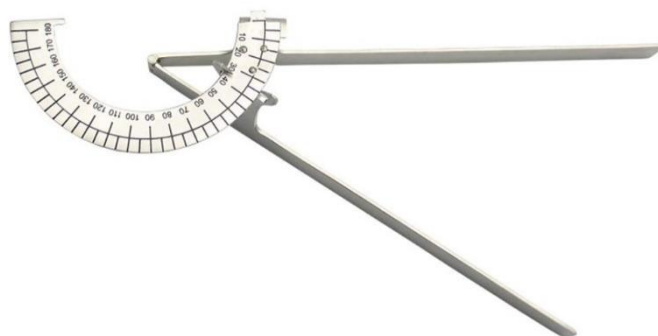

GONIOMETRY

Goniometr kovový

Goniometr je lékařský přístroj k měření úhlů tvořených klouby, slouží k posouzení jejich pohyblivosti.

Materiál: nerezová ocel

Délka složeného: 190 mm

Šířka: 70 mm

Medcomplex s.r.o.

16-P02139	Goniometr kovový	2 224 Kč
-----------	------------------	----------

Goniometr plastový

Spolehlivé měřidlo vysoké kvality určené pro měření ohebnosti kloubů.

Charakteristika: Goniometr je lékařská pomůcka k měření úhlů tvořených klouby. Slouží k posouzení jejich pohyblivosti.