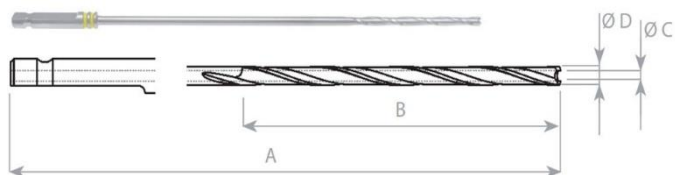

Vrtáky Kanylované AO koncovka s ploškou MEDIN

06-129697921	MEDIN Vrták 2,4 mm, Kanylovaný 1,3mm, L 135/45 mm, AO koncovka s ploškou	3 255 Kč