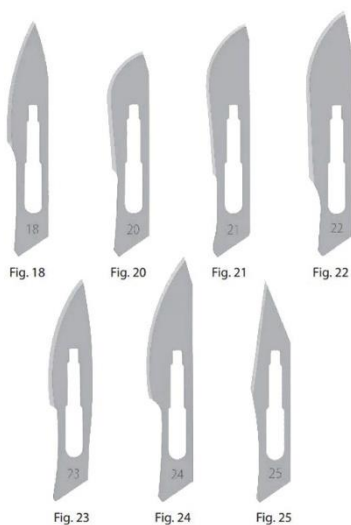

06-112910012	MEDIN Čepelka skalpelová fig.12 (baleno po 100 ks)	330 Kč
06-112910013	MEDIN Čepelka skalpelová fig.13 (baleno po 100 ks)	330 Kč
06-112910015	MEDIN Čepelka skalpelová fig.15 (baleno po 100 ks)	330 Kč
06-112910025	MEDIN Čepelka skalpelová fig.12d (baleno po 100 ks)	330 Kč
06-112910026	MEDIN Čepelka skalpelová fig.15c (baleno po 100 ks)	330 Kč

Skalpelové čepelky pro držátka č. 4

06-112910018	MEDIN Čepelka skalpelová fig.18 (baleno po 100 ks)	330 Kč
06-112910020	MEDIN Čepelka skalpelová fig.20 (baleno po 100 ks)	330 Kč
06-112910021	MEDIN Čepelka skalpelová fig.21 (baleno po 100 ks)	330 Kč
06-112910022	MEDIN Čepelka skalpelová fig.22 (baleno po 100 ks)	330 Kč
06-112910023	MEDIN Čepelka skalpelová fig.23 (baleno po 100 ks)	330 Kč
06-112910024	MEDIN Čepelka skalpelová fig.24 (baleno po 100 ks)	330 Kč
06-112910027	MEDIN Čepelka skalpelová fig.25 (baleno po 100 ks)	330 Kč