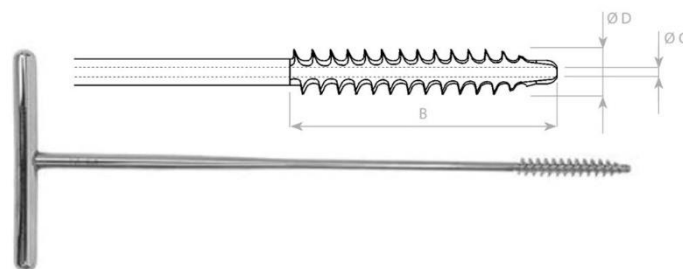

ZÁVITNÍKY

Závitník Kortikální Kanylovaný

06-129798790 MEDIN Závitník Kortikální 5,0 mm Kanylovaný 1,8 mm L 230 mm **4 200 Kč**