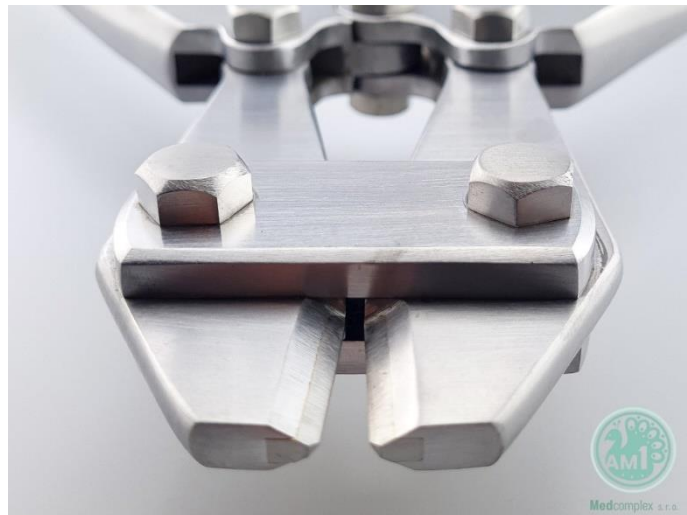

Kleště na K-dráty FLAT

03-LX-170 Kleště AM1 FLAT ploché na K-dráty, 18cm **1 256 Kč**

Kleště na K-dráty TONGS

03-66-014 Kleště AM1 TONGS 14,0 cm 1 136 Kč

Kleště na K-dráty

Kleště na K-dráty čelní

03-LX-152 Kleště čelní AM1 na stříhání K-drátů, T/C, 2-3mm dráty, 22 cm 4 781 Kč