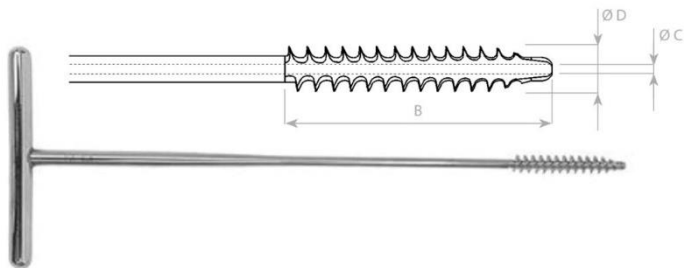

Závitník Spongiozní Kanylovaný

06-129798780	MEDIN Závitník Spongiozní 7,0 mm Kanylovaný 1,8 mm L 230 mm	5 775 Kč
06-129798800	MEDIN Závitník Spongiozní 4,5 mm Kanylovaný 1,2 mm L 145 mm	4 410 Kč