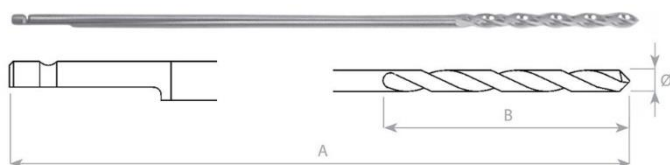

Vrtáky AO koncovka s ploškou MEDIN

06-129798531	MEDIN Vrták 4,5 mm, L 210/60 mm, AO koncovka s ploškou	1 785 Kč
06-129798541	MEDIN Vrták 4,5 mm, L 120/60 mm, AO koncovka s ploškou	1 470 Kč
06-129798551	MEDIN Vrták 3,75 mm, L 210/60 mm, AO koncovka s ploškou	1 785 Kč
06-129798561	MEDIN Vrták 3,75 mm, L 120/60 mm, AO koncovka s ploškou	1 680 Kč
06-129798571	MEDIN Vrták 3,6 mm, L 80/30 mm, AO koncovka s ploškou	1 785 Kč
06-129798581	MEDIN Vrták 3,2 mm, L 210/60 mm, AO koncovka s ploškou	2 520 Kč
06-129798591	MEDIN Vrták 3,2 mm, L 120/60 mm, AO koncovka s ploškou	1 680 Kč
06-129798601	MEDIN Vrták 3,2 mm, L 80/30 mm, AO koncovka s ploškou	1 995 Kč
06-129799981	MEDIN Vrták 2,9 mm, L 190/50 mm, AO koncovka s ploškou	2 100 Kč
06-129798611	MEDIN Vrták 2,7 mm, L 80/30 mm, AO koncovka s ploškou	1 365 Kč
06-129798621	MEDIN Vrták 2,0 mm, L 80/30 mm, AO koncovka s ploškou	1 680 Kč