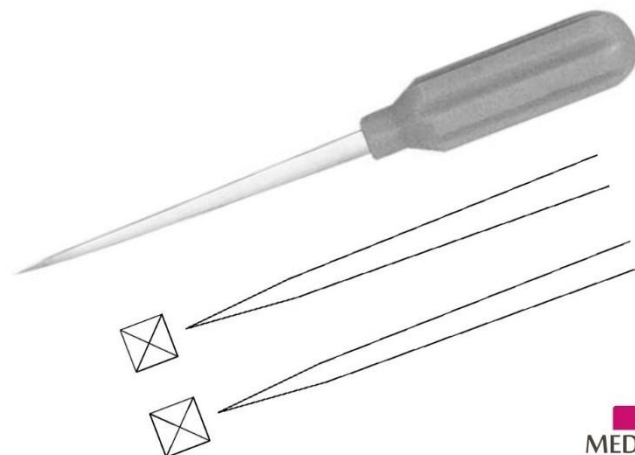

KOSTNÍ ŠÍDLA

Šídla kostní MEDIN

MEDIN
Medcomplex s.r.o.

06-129090620	MEDIN Šídlo kostní 23,5 cm	4 515 Kč
06-129090630	MEDIN Šídlo kostní 30 cm	6 195 Kč