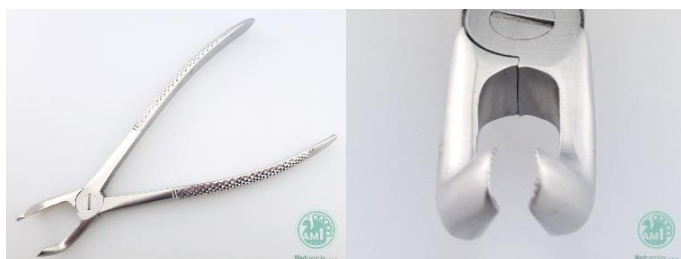

MEDIN
Medcomplex s.r.o.

06-129090640	MEDIN Šídlo kostní 14,5 cm	5 670 Kč
--------------	----------------------------	----------

ZUBNÍ

Kořenový elevátor BEIN

03-680/2	Elevátor kořenový AM1	Bein 2mm	519 Kč
03-680/3	Elevátor kořenový AM1	Bein 3mm	519 Kč
03-680/4	Elevátor kořenový AM1	Bein 4mm	519 Kč

Kleště STARMED

03-500/54	Kleště zubní AM1	STARMED	897 Kč
-----------	------------------	---------	--------

03-500/79A	Kleště zubní AM1	STARMED	980 Kč
------------	------------------	---------	--------

Kleště KLEIN