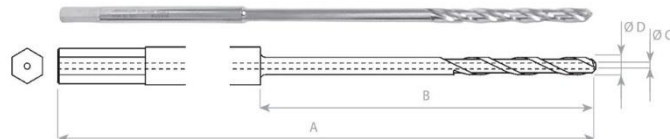

Vrtáky Kanylované koncovka šestihran MEDIN

06-129798630	MEDIN Vrták 5,0 mm, Kanylovaný 1,8 mm, L 220/140 mm, koncovka šestihran	3 780 Kč
06-129798640	MEDIN Vrták 4,0 mm, Kanylovaný 1,8 mm, L 160/80 mm, koncovka šestihran	3 675 Kč
06-129798650	MEDIN Vrták 3,4 mm, Kanylovaný 1,2 mm, L 130/70 mm, koncovka šestihran	2 835 Kč