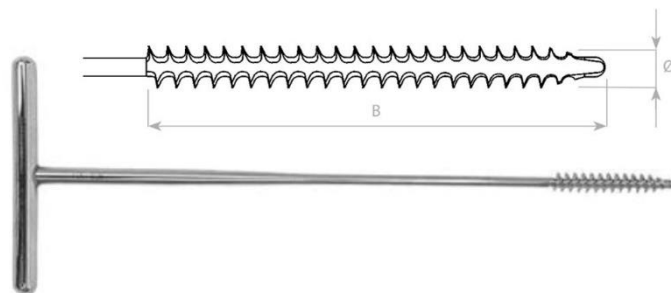

Závitník Spongiozní

06-129798720	MEDIN Závitník Spongiozní 6,5 mm L 220 mm	3 885 Kč
06-129798730	MEDIN Závitník Spongiozní 4,0 mm L 145 mm	3 675 Kč