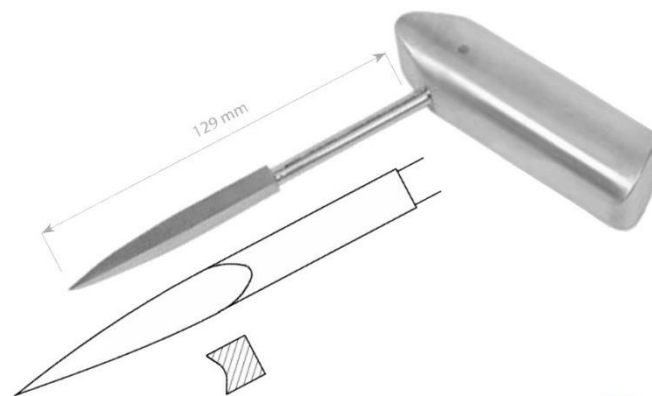

Sonda žlábková

03-J-23-042	Sonda žlábková AM1, 14 cm	76 Kč
-------------	---------------------------	-------

KOSTNÍ ŠÍDLA

Šídla kostní MEDIN

MEDIN
Medcomplex s.r.o.

06-129090620	MEDIN Šídlo kostní 23,5 cm	4 515 Kč
06-129090630	MEDIN Šídlo kostní 30 cm	6 195 Kč