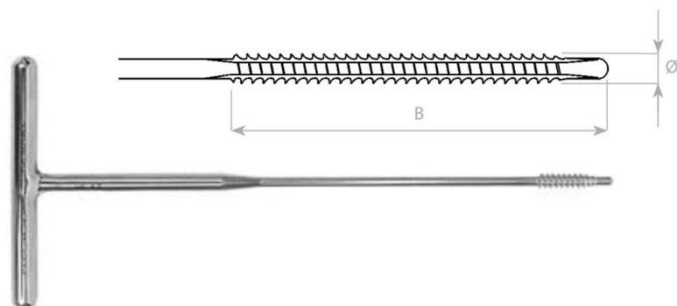

Závitník Kortikální