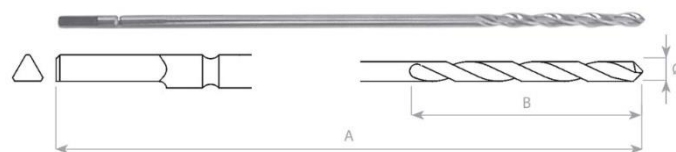

Vrtáky koncovka tříhran MEDIN

06-129798532	MEDIN Vrták 4,5 mm, L 210/60 mm, AO koncovka tříhran	1 680 Kč
06-129798542	MEDIN Vrták 4,5 mm, L 120/60 mm, AO koncovka tříhran	1 890 Kč
06-129798552	MEDIN Vrták 3,75 mm, L 210/60 mm, AO koncovka tříhran	1 890 Kč
06-129798562	MEDIN Vrták 3,75 mm, L 120/60 mm, AO koncovka tříhran	1 785 Kč
06-129798572	MEDIN Vrták 3,6 mm, L 80/30 mm, AO koncovka tříhran	1 575 Kč
06-129798582	MEDIN Vrták 3,2 mm, L 210/60 mm, AO koncovka tříhran	2 415 Kč
06-129798592	MEDIN Vrták 3,2 mm, L 120/60 mm, AO koncovka tříhran	1 575 Kč
06-129798602	MEDIN Vrták 3,2 mm, L 80/30 mm, AO koncovka tříhran	1 575 Kč
06-129798612	MEDIN Vrták 2,7 mm, L 80/30 mm, AO koncovka tříhran	1 575 Kč
06-129798622	MEDIN Vrták 2,0 mm, L 80/30 mm, AO koncovka tříhran	1 470 Kč
06-129799982	MEDIN Vrták 4,5 mm, L 190/50 mm, AO koncovka tříhran	2 520 Kč