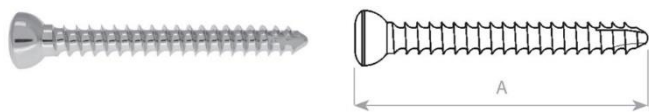

Šrouby kortikální samořezné NEREZ 4,5 mm

průměr závitu	thread diameter	4,5 mm
průměr jádra	core diameter	3,0 mm
průměr hlavy	head diameter	8,0 mm
vrták pro závit	drill bit for threaded hole	Ø 3,2 mm
vrták pro kluzný otvor	drill bit for gliding hole	Ø 4,5 mm
šroubovák	screwdriver	Ø 3,5 mm

06-129799421	Šroub kortikální MEDIN 4,5 mm, L 14 mm, samořezný, NEREZ	130 Kč
06-129799431	Šroub kortikální MEDIN 4,5 mm, L 16 mm, samořezný, NEREZ	130 Kč
06-129799441	Šroub kortikální MEDIN 4,5 mm, L 18 mm, samořezný, NEREZ	130 Kč
06-129799451	Šroub kortikální MEDIN 4,5 mm, L 22 mm, samořezný, NEREZ	130 Kč
06-129799461	Šroub kortikální MEDIN 4,5 mm, L 24 mm, samořezný, NEREZ	130 Kč
06-129799471	Šroub kortikální MEDIN 4,5 mm, L 28 mm, samořezný, NEREZ	130 Kč
06-129799481	Šroub kortikální MEDIN 4,5 mm, L 32 mm, samořezný, NEREZ	130 Kč
06-129799491	Šroub kortikální MEDIN 4,5 mm, L 34 mm, samořezný, NEREZ	130 Kč
06-129799501	Šroub kortikální MEDIN 4,5 mm, L 38 mm, samořezný, NEREZ	130 Kč
06-129799511	Šroub kortikální MEDIN 4,5 mm, L 42 mm, samořezný, NEREZ	130 Kč
06-129799521	Šroub kortikální MEDIN 4,5 mm, L 44 mm, samořezný, NEREZ	130 Kč