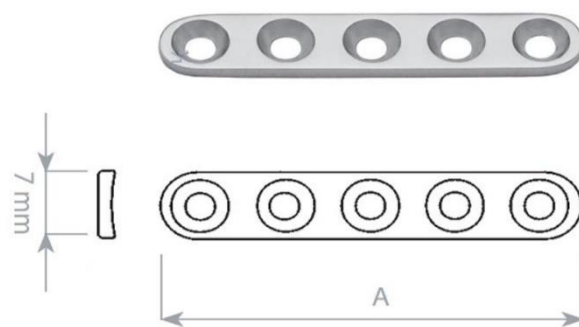

Dlahy přímé nerezové pro 2,7mm šrouby