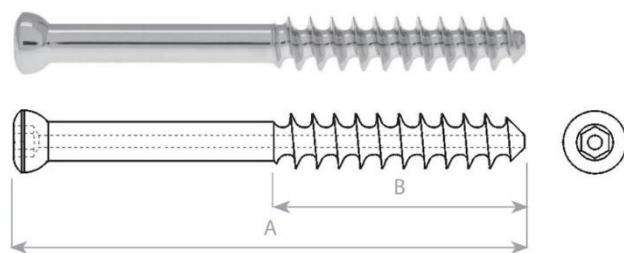

06-129798060	Šroub spongiozní MEDIN 7,0 mm, kanylovaný 1,8 mm, L 60/16 mm, NEREZ	907 Kč
06-129798070	Šroub spongiozní MEDIN 7,0 mm, kanylovaný 1,8 mm, L 65/16 mm, NEREZ	907 Kč
06-129798080	Šroub spongiozní MEDIN 7,0 mm, kanylovaný 1,8 mm, L 70/16 mm, NEREZ	907 Kč
06-129798090	Šroub spongiozní MEDIN 7,0 mm, kanylovaný 1,8 mm, L 75/16 mm, NEREZ	907 Kč
06-129798100	Šroub spongiozní MEDIN 7,0 mm, kanylovaný 1,8 mm, L 80/16 mm, NEREZ	907 Kč
06-129798110	Šroub spongiozní MEDIN 7,0 mm, kanylovaný 1,8 mm, L 85/16 mm, NEREZ	907 Kč
06-129798120	Šroub spongiozní MEDIN 7,0 mm, kanylovaný 1,8 mm, L 90/16 mm, NEREZ	907 Kč
06-129798130	Šroub spongiozní MEDIN 7,0 mm, kanylovaný 1,8 mm, L 95/16 mm, NEREZ	907 Kč
06-129798140	Šroub spongiozní MEDIN 7,0 mm, kanylovaný 1,8 mm, L 100/16 mm, NEREZ	907 Kč
06-129798150	Šroub spongiozní MEDIN 7,0 mm, kanylovaný 1,8 mm, L 105/16 mm, NEREZ	907 Kč
06-129798160	Šroub spongiozní MEDIN 7,0 mm, kanylovaný 1,8 mm, L 110/16 mm, NEREZ	907 Kč
06-129798170	Šroub spongiozní MEDIN 7,0 mm, kanylovaný 1,8 mm, L 115/16 mm, NEREZ	907 Kč
06-129798180	Šroub spongiozní MEDIN 7,0 mm, kanylovaný 1,8 mm, L 120/16 mm, NEREZ	907 Kč
06-129798190	Šroub spongiozní MEDIN 7,0 mm, kanylovaný 1,8 mm, L 125/16 mm, NEREZ	907 Kč
06-129798200	Šroub spongiozní MEDIN 7,0 mm, kanylovaný 1,8 mm, L 130/16 mm, NEREZ	907 Kč

Šrouby spongiozní Kanylované samořezné 7,0mm A-32

průměr závitu	thread diameter	7,0 mm
průměr dřívku	shank diameter	5,0 mm
průměr jádra	core diameter	3,5 mm
průměr hlavy	head diameter	8,0 mm
kanylovaný otvor	cannulation	1,8 mm
závitník	tap	HB 7
vrták pro závit	drill bit for threaded hole	Ø 4,0 mm
šroubovák	screwdriver	Ø 3,5 mm

06-129798210	Šroub spongiozní MEDIN 7,0 mm, kanylovaný 1,8 mm, L 40/32 mm, NEREZ	907 Kč
06-129798220	Šroub spongiozní MEDIN 7,0 mm, kanylovaný 1,8 mm, L 45/32 mm, NEREZ	907 Kč
06-129798230	Šroub spongiozní MEDIN 7,0 mm, kanylovaný 1,8 mm, L 50/32 mm, NEREZ	907 Kč
06-129798240	Šroub spongiozní MEDIN 7,0 mm, kanylovaný 1,8 mm, L 55/32 mm, NEREZ	907 Kč
06-129798250	Šroub spongiozní MEDIN 7,0 mm, kanylovaný 1,8 mm, L 60/32 mm, NEREZ	907 Kč
06-129798260	Šroub spongiozní MEDIN 7,0 mm, kanylovaný 1,8 mm, L 65/32 mm, NEREZ	907 Kč
06-129798270	Šroub spongiozní MEDIN 7,0 mm, kanylovaný 1,8 mm, L 70/32 mm, NEREZ	907 Kč
06-129798280	Šroub spongiozní MEDIN 7,0 mm, kanylovaný 1,8 mm, L 75/32 mm, NEREZ	907 Kč
06-129798290	Šroub spongiozní MEDIN 7,0 mm, kanylovaný 1,8 mm, L 80/32 mm, NEREZ	907 Kč
06-129798300	Šroub spongiozní MEDIN 7,0 mm, kanylovaný 1,8 mm, L 85/32 mm, NEREZ	907 Kč
06-129798310	Šroub spongiozní MEDIN 7,0 mm, kanylovaný 1,8 mm, L 90/32 mm, NEREZ	907 Kč
06-129798320	Šroub spongiozní MEDIN 7,0 mm, kanylovaný 1,8 mm, L 95/32 mm, NEREZ	907 Kč
06-129798330	Šroub spongiozní MEDIN 7,0 mm, kanylovaný 1,8 mm, L 100/32 mm, NEREZ	907 Kč
06-129798340	Šroub spongiozní MEDIN 7,0 mm, kanylovaný 1,8 mm, L 105/32 mm, NEREZ	907 Kč