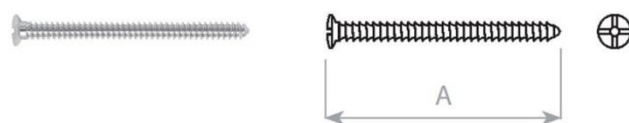

Šrouby kortikální NEREZ 2,0 mm křížová hlava

průměr závitů	thread diameter	2,0 mm
průměr jádra	core diameter	1,3 mm
průměr hlavy	head diameter	3,6 mm
vrták pro závit	drill bit for threaded hole	Ø 1,5 mm
vrták pro kluzný otvor	drill bit for gliding hole	Ø 2,0 mm
šroubovák	screwdriver	+ 3,5 mm

06-129799780	Šroub kortikální MEDIN 2,0 mm, L 4 mm, NEREZ, křížová hlava	109 Kč
06-129799790	Šroub kortikální MEDIN 2,0 mm, L 6 mm, NEREZ, křížová hlava	109 Kč
06-129799800	Šroub kortikální MEDIN 2,0 mm, L 8 mm, NEREZ, křížová hlava	109 Kč
06-129799810	Šroub kortikální MEDIN 2,0 mm, L 10 mm, NEREZ, křížová hlava	109 Kč
06-129799820	Šroub kortikální MEDIN 2,0 mm, L 12 mm, NEREZ, křížová hlava	109 Kč
06-129799830	Šroub kortikální MEDIN 2,0 mm, L 14 mm, NEREZ, křížová hlava	109 Kč
06-129799840	Šroub kortikální MEDIN 2,0 mm, L 16 mm, NEREZ, křížová hlava	109 Kč
06-129799850	Šroub kortikální MEDIN 2,0 mm, L 18 mm, NEREZ, křížová hlava	109 Kč