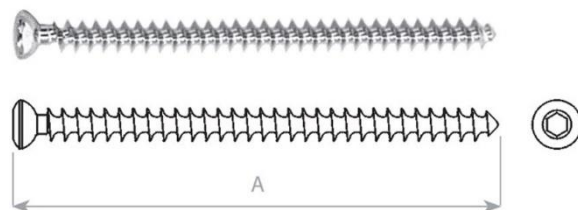

06-129773884	Šroub kortikální MEDIN 5,0 mm, L 35 mm, samořezný, TITAN	374 Kč
06-129773894	Šroub kortikální MEDIN 5,0 mm, L 40 mm, samořezný, TITAN	374 Kč
06-129773904	Šroub kortikální MEDIN 5,0 mm, L 45 mm, samořezný, TITAN	374 Kč
06-129773914	Šroub kortikální MEDIN 5,0 mm, L 50 mm, samořezný, TITAN	374 Kč
06-129773924	Šroub kortikální MEDIN 5,0 mm, L 55 mm, samořezný, TITAN	374 Kč
06-129773934	Šroub kortikální MEDIN 5,0 mm, L 60 mm, samořezný, TITAN	374 Kč
06-129773944	Šroub kortikální MEDIN 5,0 mm, L 65 mm, samořezný, TITAN	374 Kč
06-129773954	Šroub kortikální MEDIN 5,0 mm, L 70 mm, samořezný, TITAN	374 Kč
06-129773964	Šroub kortikální MEDIN 5,0 mm, L 75 mm, samořezný, TITAN	374 Kč
06-129773974	Šroub kortikální MEDIN 5,0 mm, L 80 mm, samořezný, TITAN	374 Kč
06-129773984	Šroub kortikální MEDIN 5,0 mm, L 90 mm, samořezný, TITAN	374 Kč
06-129773994	Šroub kortikální MEDIN 5,0 mm, L 100 mm, samořezný, TITAN	374 Kč

Šrouby kortikální samořezné TITAN 5,0 mm

Šrouby spongiozní TITAN 4,0 mm

průměr závitu	thread diameter	4,0 mm
průměr jádra	core diameter	1,9 mm
průměr hlavy	head diameter	6,0 mm
závitník	tap	HB 4
vrták pro závit	drill bit for threaded hole	Ø 2,5 mm
šroubovák	screwdriver	Ø 2,5 mm

průměr závitu	thread diameter	5,0 mm
průměr jádra	core diameter	3,5 mm
průměr hlavy	head diameter	8,0 mm
vrták pro závit	drill bit for threaded hole	Ø 3,75 mm
vrták pro kluzný otvor	drill bit for gliding hole	Ø 5,0 mm
šroubovák	screwdriver	Ø 3,5 mm

06-129773854	Šroub kortikální MEDIN 5,0 mm, L 20 mm, samořezný, TITAN	374 Kč
06-129773864	Šroub kortikální MEDIN 5,0 mm, L 25 mm, samořezný, TITAN	374 Kč
06-129773874	Šroub kortikální MEDIN 5,0 mm, L 30 mm, samořezný, TITAN	374 Kč

06-129796003	Šroub spongiozní MEDIN 4,0 mm, L 14 mm, TITAN	522 Kč
06-129796013	Šroub spongiozní MEDIN 4,0 mm, L 16 mm, TITAN	522 Kč
06-129796023	Šroub spongiozní MEDIN 4,0 mm, L 18 mm, TITAN	522 Kč
06-129796033	Šroub spongiozní MEDIN 4,0 mm, L 20 mm, TITAN	522 Kč
06-129796043	Šroub spongiozní MEDIN 4,0 mm, L 22 mm, TITAN	522 Kč
06-129796053	Šroub spongiozní MEDIN 4,0 mm, L 24 mm, TITAN	522 Kč
06-129796063	Šroub spongiozní MEDIN 4,0 mm, L 26 mm, TITAN	522 Kč
06-129796073	Šroub spongiozní MEDIN 4,0 mm, L 28 mm, TITAN	522 Kč