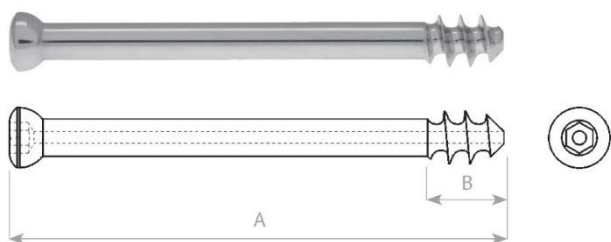

Šrouby spongiozní Kanylované samořezné 7,0mm A-10

průměr závitu	thread diameter	7,0 mm
průměr dřívku	shank diameter	5,0 mm
průměr jádra	core diameter	3,5 mm
průměr hlavy	head diameter	8,0 mm
kanylovaný otvor	cannulation	1,8 mm
závitník	tap	HB 7
vrták pro závit	drill bit for threaded hole	Ø 4,0 mm
šroubovák	screwdriver	Ø 3,5 mm
drát vodící	guide wire	Ø 1,5 mm

06-129709480	Šroub spongiozní MEDIN 7,0 mm, kanylovaný 1,8 mm, L 100/10 mm, NEREZ	907 Kč
06-129709490	Šroub spongiozní MEDIN 7,0 mm, kanylovaný 1,8 mm, L 105/10 mm, NEREZ	907 Kč
06-129709500	Šroub spongiozní MEDIN 7,0 mm, kanylovaný 1,8 mm, L 110/10 mm, NEREZ	907 Kč
06-129709510	Šroub spongiozní MEDIN 7,0 mm, kanylovaný 1,8 mm, L 115/10 mm, NEREZ	907 Kč
06-129709520	Šroub spongiozní MEDIN 7,0 mm, kanylovaný 1,8 mm, L 120/10 mm, NEREZ	907 Kč
06-129709530	Šroub spongiozní MEDIN 7,0 mm, kanylovaný 1,8 mm, L 125/10 mm, NEREZ	907 Kč
06-129709540	Šroub spongiozní MEDIN 7,0 mm, kanylovaný 1,8 mm, L 130/10 mm, NEREZ	907 Kč

06-129709340	Šroub spongiozní MEDIN 7,0 mm, kanylovaný 1,8 mm, L 30/10 mm, NEREZ	907 Kč
06-129709350	Šroub spongiozní MEDIN 7,0 mm, kanylovaný 1,8 mm, L 35/10 mm, NEREZ	907 Kč
06-129709360	Šroub spongiozní MEDIN 7,0 mm, kanylovaný 1,8 mm, L 40/10 mm, NEREZ	907 Kč
06-129709370	Šroub spongiozní MEDIN 7,0 mm, kanylovaný 1,8 mm, L 45/10 mm, NEREZ	907 Kč
06-129709380	Šroub spongiozní MEDIN 7,0 mm, kanylovaný 1,8 mm, L 50/10 mm, NEREZ	907 Kč
06-129709390	Šroub spongiozní MEDIN 7,0 mm, kanylovaný 1,8 mm, L 55/10 mm, NEREZ	907 Kč
06-129709400	Šroub spongiozní MEDIN 7,0 mm, kanylovaný 1,8 mm, L 60/10 mm, NEREZ	907 Kč
06-129709410	Šroub spongiozní MEDIN 7,0 mm, kanylovaný 1,8 mm, L 65/10 mm, NEREZ	907 Kč
06-129709420	Šroub spongiozní MEDIN 7,0 mm, kanylovaný 1,8 mm, L 70/10 mm, NEREZ	907 Kč
06-129709430	Šroub spongiozní MEDIN 7,0 mm, kanylovaný 1,8 mm, L 75/10 mm, NEREZ	907 Kč
06-129709440	Šroub spongiozní MEDIN 7,0 mm, kanylovaný 1,8 mm, L 80/10 mm, NEREZ	907 Kč
06-129709450	Šroub spongiozní MEDIN 7,0 mm, kanylovaný 1,8 mm, L 85/10 mm, NEREZ	907 Kč
06-129709460	Šroub spongiozní MEDIN 7,0 mm, kanylovaný 1,8 mm, L 90/10 mm, NEREZ	907 Kč
06-129709470	Šroub spongiozní MEDIN 7,0 mm, kanylovaný 1,8 mm, L 95/10 mm, NEREZ	907 Kč