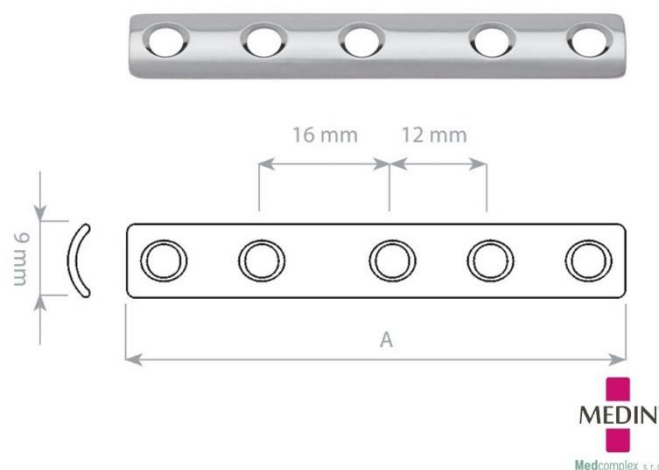

Dlahy Žlábkové 1/3 nerezové

06-129781090	MEDIN 1/3 dlahá 3,5 žlábková 4 otvory L 49 mm	937 Kč
06-129781100	MEDIN 1/3 dlahá 3,5 žlábková 5 otvorů L 61 mm	937 Kč
06-129781110	MEDIN 1/3 dlahá 3,5 žlábková 6 otvorů L 73 mm	937 Kč
06-129781120	MEDIN 1/3 dlahá 3,5 žlábková 7 otvorů L 85 mm	937 Kč
06-129781130	MEDIN 1/3 dlahá 3,5 žlábková 8 otvorů L 97 mm	937 Kč