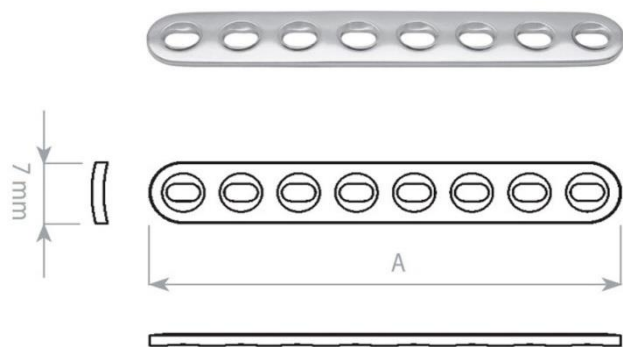

Dlahy přímé nerezové pro 2mm šrouby

06-129784350	MEDIN 2,0 dlahy přímá 4 otvory L 25 mm	682 Kč
06-129784360	MEDIN 2,0 dlahy přímá 5 otvorů L 31 mm	682 Kč
06-129784370	MEDIN 2,0 dlahy přímá 6 otvorů L 37 mm	682 Kč
06-129784380	MEDIN 2,0 dlahy přímá 7 otvorů L 43 mm	682 Kč
06-129784390	MEDIN 2,0 dlahy přímá 8 otvorů L 49 mm	682 Kč
06-129784400	MEDIN 2,0 dlahy přímá 9 otvorů L 55 mm	682 Kč
06-129784410	MEDIN 2,0 dlahy přímá 10 otvorů L 61 mm	682 Kč
06-129784420	MEDIN 2,0 dlahy přímá 11 otvorů L 67 mm	682 Kč
06-129784430	MEDIN 2,0 dlahy přímá 12 otvorů L 73 mm	682 Kč