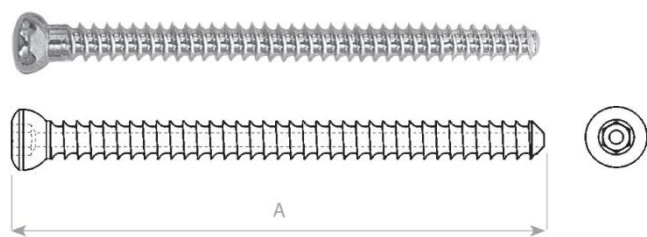

Šrouby kortikální Kanylované samořezné 5,0mm

průměr závitu	thread diameter	5,0 mm
průměr jádra	core diameter	3,5 mm
průměr hlavy	head diameter	8,0 mm
kanylovaný otvor	cannulation	1,8 mm
závitník	tap	HA 5
vrták pro závit	drill bit for threaded hole	Ø 3,4 mm
vrták pro kluzný otvor	drill bit for gliding hole	Ø 5,0 mm
šroubovák	screwdriver	Ø 3,5 mm
drát vodící	guide wire	Ø 1,5 mm