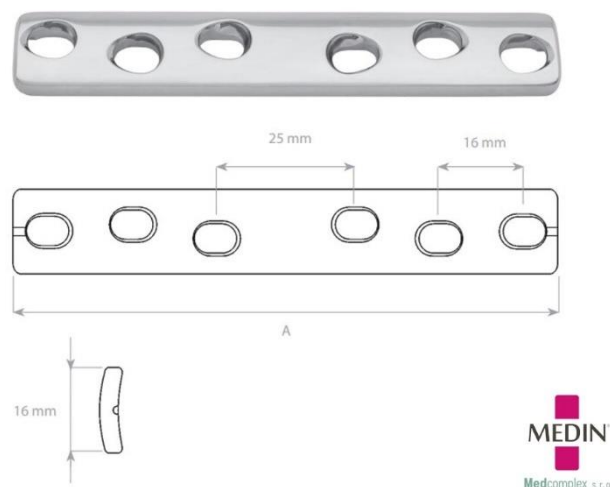

Dlahy Autokompresní Široká pro 4,5mm šrouby

06-129780760	MEDIN Autokompresní dlahá 4,5 úzká 3 otvory L 55 mm	937 Kč
06-129780770	MEDIN Autokompresní dlahá 4,5 úzká 4 otvory L 71 mm	937 Kč
06-129780780	MEDIN Autokompresní dlahá 4,5, úzká 5 otvorů L 87 mm	937 Kč
06-129780790	MEDIN Autokompresní dlahá 4,5, úzká 6 otvorů L 103 mm	937 Kč
06-129780800	MEDIN Autokompresní dlahá 4,5, úzká 7 otvorů L 119 mm	937 Kč
06-129780810	MEDIN Autokompresní dlahá 4,5, úzká 8 otvorů L 135 mm	937 Kč
06-129780820	MEDIN Autokompresní dlahá 4,5, úzká 9 otvorů L 151 mm	937 Kč
06-129780830	MEDIN Autokompresní dlahá 4,5, úzká 10 otvorů L 167 mm	937 Kč
06-129780840	MEDIN Autokompresní dlahá 4,5, úzká 11 otvorů L 183 mm	937 Kč
06-129780850	MEDIN Autokompresní dlahá 4,5, úzká 12 otvorů L 199 mm	937 Kč
06-129780860	MEDIN Autokompresní dlahá 4,5, úzká 13 otvorů L 215 mm	937 Kč
06-129780870	MEDIN Autokompresní dlahá 4,5, úzká 14 otvorů L 231 mm	937 Kč
06-129780880	MEDIN Autokompresní dlahá 4,5, úzká 15 otvorů L 247 mm	937 Kč
06-129780890	MEDIN Autokompresní dlahá 4,5, úzká 16 otvorů L 263 mm	937 Kč

06-129780900	MEDIN Autokompresní dlahá 4,5, široká 6 otvorů L 103 mm	937 Kč
06-129780910	MEDIN Autokompresní dlahá 4,5, široká 7 otvorů L 119 mm	937 Kč
06-129780920	MEDIN Autokompresní dlahá 4,5, široká 8 otvorů L 135 mm	937 Kč
06-129780930	MEDIN Autokompresní dlahá 4,5, široká 9 otvorů L 151 mm	937 Kč
06-129780940	MEDIN Autokompresní dlahá 4,5, široká 10 otvorů L 167 mm	937 Kč
06-129780950	MEDIN Autokompresní dlahá 4,5, široká 12 otvorů L 199 mm	937 Kč
06-129780960	MEDIN Autokompresní dlahá 4,5, široká 14 otvorů L 231 mm	937 Kč
06-129780970	MEDIN Autokompresní dlahá 4,5, široká 16 otvorů L 263 mm	937 Kč
06-129780980	MEDIN Autokompresní dlahá 4,5, široká 18 otvorů L 295 mm	937 Kč