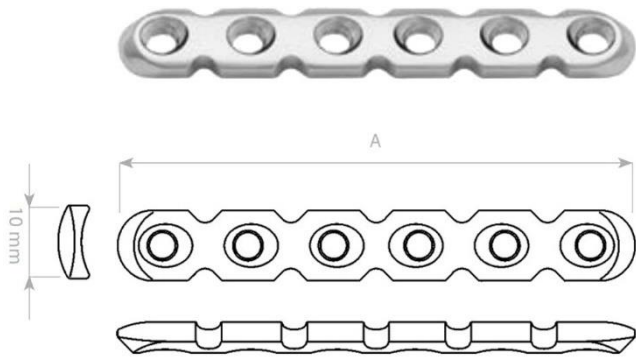

06-129777813	MEDIN Dlahá rekonstrukční úhlově stabilní silná 4 otvorů L 48 mm, Titan	1 882 Kč
06-129777823	MEDIN Dlahá rekonstrukční úhlově stabilní silná 5 otvorů L 60 mm, Titan	1 882 Kč
06-129777833	MEDIN Dlahá rekonstrukční úhlově stabilní silná 6 otvorů L 72 mm, Titan	1 882 Kč
06-129777843	MEDIN Dlahá rekonstrukční úhlově stabilní silná 7 otvorů L 84 mm, Titan	1 882 Kč
06-129777853	MEDIN Dlahá rekonstrukční úhlově stabilní silná 8 otvorů L 96 mm, Titan	1 882 Kč
06-129777863	MEDIN Dlahá rekonstrukční úhlově stabilní silná 9 otvorů L 108 mm, Titan	1 882 Kč
06-129777873	MEDIN Dlahá rekonstrukční úhlově stabilní silná 10 otvorů L 120 mm, Titan	1 882 Kč
06-129777883	MEDIN Dlahá rekonstrukční úhlově stabilní silná 11 otvorů L 132 mm, Titan	1 882 Kč
06-129777893	MEDIN Dlahá rekonstrukční úhlově stabilní silná 12 otvorů L 144 mm, Titan	1 882 Kč

Medcomplex s.r.o.

Masty 1

518 01 Dobruška

Czech Republic

email: info@medcomplex.cz

mobil: +420 776 270 683

Ceny jsou uvedeny bez DPH / ks bez nákladů na dopravu a jsou platné ke dni vydání nabídky (1.3.2024).