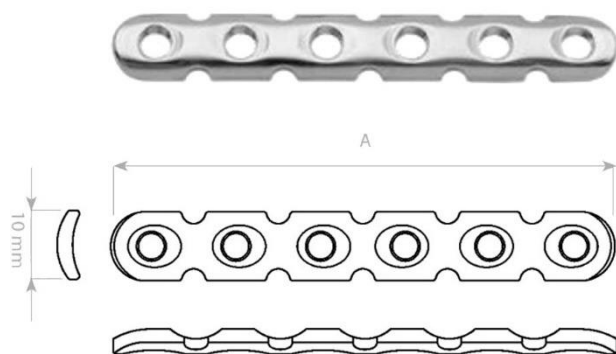

Dlahy Rekonstrukční úhlově stabilní pro 2,7 a 3,5 mm šrouby s hlavou 5 mm TITAN

06-129777333	MEDIN Dlaha rekonstrukční úhlově stabilní 4 otvory L 48 mm, Titan	1 882 Kč
06-129777343	MEDIN Dlaha rekonstrukční úhlově stabilní 5 otvorů L 60 mm, Titan	1 882 Kč
06-129777353	MEDIN Dlaha rekonstrukční úhlově stabilní 6 otvorů L 72 mm, Titan	1 882 Kč
06-129777363	MEDIN Dlaha rekonstrukční úhlově stabilní 7 otvorů L 84 mm, Titan	1 882 Kč
06-129777373	MEDIN Dlaha rekonstrukční úhlově stabilní 8 otvorů L 96 mm, Titan	1 882 Kč
06-129777383	MEDIN Dlaha rekonstrukční úhlově stabilní 9 otvorů L 108 mm, Titan	1 882 Kč
06-129777393	MEDIN Dlaha rekonstrukční úhlově stabilní 10 otvorů L 120 mm, Titan	1 882 Kč
06-129777403	MEDIN Dlaha rekonstrukční úhlově stabilní 11 otvorů L 132 mm, Titan	1 882 Kč
06-129777413	MEDIN Dlaha rekonstrukční úhlově stabilní 12 otvorů L 144 mm, Titan	1 882 Kč