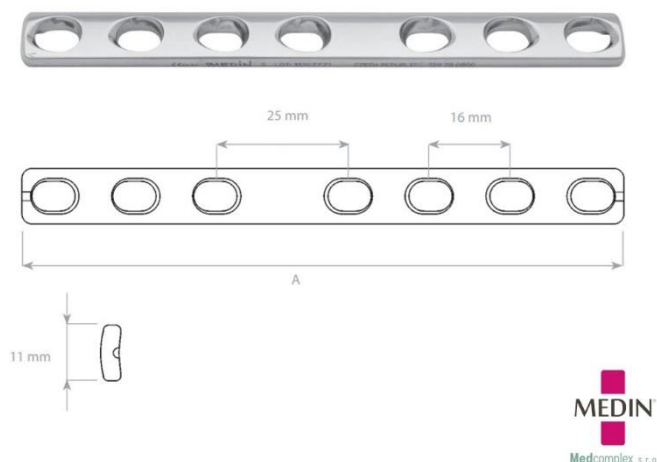

Dlahy Autokompresní Úzká pro 4,5mm šrouby