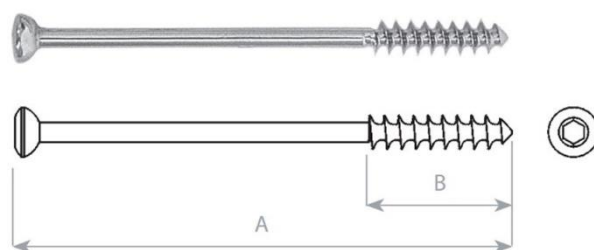

Šrouby spongiozní samořezné NEREZ 4,0 mm

A

průměr závitu	thread diameter	4,0 mm
průměr jádra	core diameter	1,9 mm
průměr hlavy	head diameter	6,0 mm
závitník	tap	HB 4
vrták pro závit	drill bit for threaded hole	Ø 2,5 mm
šroubovák	screwdriver	Ø 2,5 mm

Medcomplex s.r.o.

Šrouby spongiozní samořezné NEREZ 4,0 mm

A – B

průměr závitu	thread diameter	4,0 mm
průměr říčku	shank diameter	2,4 mm
průměr jádra	core diameter	1,9 mm
průměr hlavy	head diameter	6,0 mm
závitník	tap	HB 4
vrták pro závit	drill bit for threaded hole	Ø 2,5 mm
šroubovák	screwdriver	Ø 2,5 mm