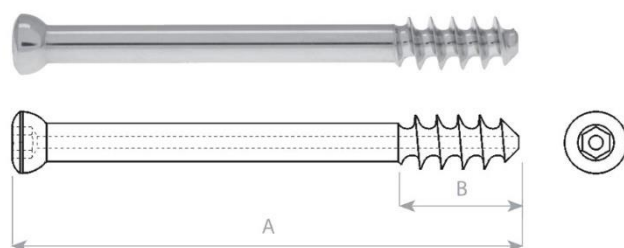

Šrouby spongiozní Kanylované samořezné 7,0mm A-16

průměr závitu	thread diameter	7,0 mm
průměr dřívku	shank diameter	5,0 mm
průměr jádra	core diameter	3,5 mm
průměr hlavy	head diameter	8,0 mm
kanylovaný otvor	cannulation	1,8 mm
závitník	tap	HB 7
vrták pro závit	drill bit for threaded hole	Ø 4,0 mm
šroubovák	screwdriver	Ø 3,5 mm
drát vodící	guide wire	Ø 1,5 mm

06-129798000	Šroub spongiozní MEDIN 7,0 mm, kanylovaný 1,8 mm, L 30/16 mm, NEREZ	907 Kč
06-129798010	Šroub spongiozní MEDIN 7,0 mm, kanylovaný 1,8 mm, L 35/16 mm, NEREZ	907 Kč
06-129798020	Šroub spongiozní MEDIN 7,0 mm, kanylovaný 1,8 mm, L 40/16 mm, NEREZ	907 Kč
06-129798030	Šroub spongiozní MEDIN 7,0 mm, kanylovaný 1,8 mm, L 45/16 mm, NEREZ	907 Kč
06-129798040	Šroub spongiozní MEDIN 7,0 mm, kanylovaný 1,8 mm, L 50/16 mm, NEREZ	907 Kč
06-129798050	Šroub spongiozní MEDIN 7,0 mm, kanylovaný 1,8 mm, L 55/16 mm, NEREZ	907 Kč