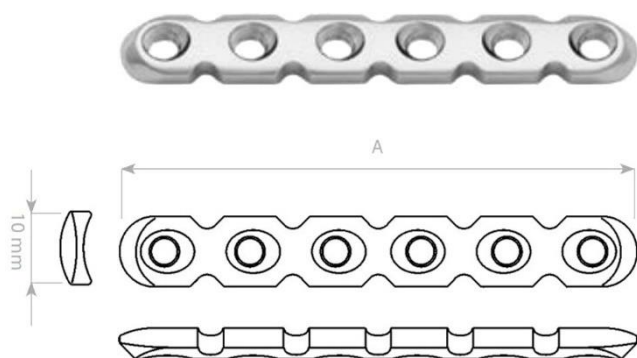

Dlahy Rekonstrukční úhlově stabilní Silná pro 2,7 a 3,5 mm šrouby s hlavou 5 mm TITAN

06-129777813	MEDIN Dlaha rekonstrukční úhlově stabilní silná 4 otvory L 48 mm, Titan	1 882 Kč
06-129777823	MEDIN Dlaha rekonstrukční úhlově stabilní silná 5 otvorů L 60 mm, Titan	1 882 Kč
06-129777833	MEDIN Dlaha rekonstrukční úhlově stabilní silná 6 otvorů L 72 mm, Titan	1 882 Kč
06-129777843	MEDIN Dlaha rekonstrukční úhlově stabilní silná 7 otvorů L 84 mm, Titan	1 882 Kč
06-129777853	MEDIN Dlaha rekonstrukční úhlově stabilní silná 8 otvorů L 96 mm, Titan	1 882 Kč
06-129777863	MEDIN Dlaha rekonstrukční úhlově stabilní silná 9 otvorů L 108 mm, Titan	1 882 Kč
06-129777873	MEDIN Dlaha rekonstrukční úhlově stabilní silná 10 otvorů L 120 mm, Titan	1 882 Kč
06-129777883	MEDIN Dlaha rekonstrukční úhlově stabilní silná 11 otvorů L 132 mm, Titan	1 882 Kč
06-129777893	MEDIN Dlaha rekonstrukční úhlově stabilní silná 12 otvorů L 144 mm, Titan	1 882 Kč