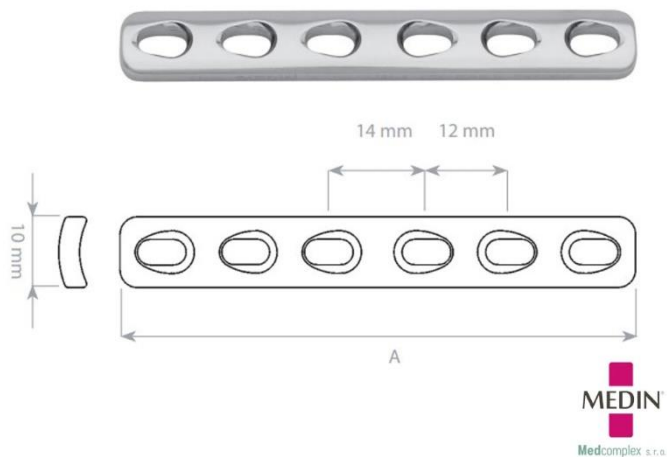

Dlahy Autokompresní pro 3,5mm šrouby

06-129771010	MEDIN Autokompresní dlahá 3,5, 3 otvory L 38 mm	938 Kč
06-129771020	MEDIN Autokompresní dlahá 3,5, 4 otvory L 50 mm	938 Kč
06-129771030	MEDIN Autokompresní dlahá 3,5, 5 otvorů L 62 mm	938 Kč
06-129771040	MEDIN Autokompresní dlahá 3,5, 6 otvorů L 74 mm	938 Kč
06-129771050	MEDIN Autokompresní dlahá 3,5, 7 otvorů L 86 mm	938 Kč
06-129771060	MEDIN Autokompresní dlahá 3,5, 8 otvorů L 98 mm	938 Kč