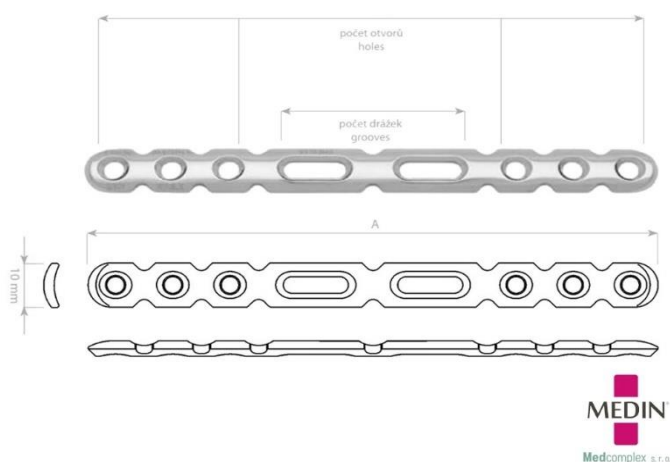

Dlahy Rekonstrukční úhlově stabilní pro 2,7 a 3,5mm šrouby 2 drážky

06-129783630	MEDIN Dlaha rekonstrukční úhlově stabilní 4 otvory 2 drážky L 96 mm	1 882 Kč
06-129783640	MEDIN Dlaha rekonstrukční úhlově stabilní 6 otvorů 2 drážky L 120 mm	1 882 Kč
06-129783650	MEDIN Dlaha rekonstrukční úhlově stabilní 6 otvorů 3 drážky L 144 mm	1 882 Kč
06-129783660	MEDIN Dlaha rekonstrukční úhlově stabilní 6 otvorů 4 drážky L 168 mm	1 882 Kč