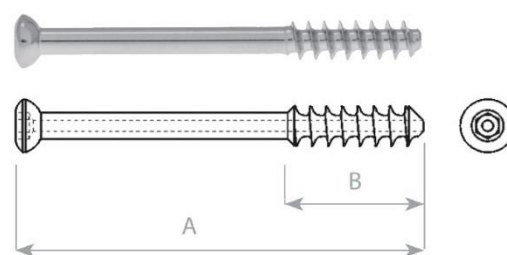

Šrouby spongiozní Kanylované samořezné 4,5mm

průměr závitu	thread diameter	4,5 mm
průměr dřívku	shank diameter	3,0 mm
průměr jádra	core diameter	2,4 mm
průměr hlavy	head diameter	6,0 mm
kanylovaný otvor	cannulation	1,2 mm
závitník	tap	HB 4,5
vrták pro závit	drill bit for threaded hole	Ø 3,4 mm
šroubovák	screwdriver	Ø 2,5 mm
drát vodící	guide wire	Ø 1,0 mm

06-129797400	Šroub kortikální MEDIN 5,0 mm, kanylovaný 1,8 mm, L 25 mm, NEREZ	588 Kč
06-129797410	Šroub kortikální MEDIN 5,0 mm, kanylovaný 1,8 mm, L 30 mm, NEREZ	588 Kč
06-129797420	Šroub kortikální MEDIN 5,0 mm, kanylovaný 1,8 mm, L 35 mm, NEREZ	588 Kč
06-129797430	Šroub kortikální MEDIN 5,0 mm, kanylovaný 1,8 mm, L 40 mm, NEREZ	588 Kč
06-129797440	Šroub kortikální MEDIN 5,0 mm, kanylovaný 1,8 mm, L 45 mm, NEREZ	588 Kč
06-129797450	Šroub kortikální MEDIN 5,0 mm, kanylovaný 1,8 mm, L 50 mm, NEREZ	588 Kč
06-129797460	Šroub kortikální MEDIN 5,0 mm, kanylovaný 1,8 mm, L 55 mm, NEREZ	588 Kč
06-129797470	Šroub kortikální MEDIN 5,0 mm, kanylovaný 1,8 mm, L 60 mm, NEREZ	588 Kč
06-129797480	Šroub kortikální MEDIN 5,0 mm, kanylovaný 1,8 mm, L 65 mm, NEREZ	588 Kč
06-129797490	Šroub kortikální MEDIN 5,0 mm, kanylovaný 1,8 mm, L 70 mm, NEREZ	588 Kč

06-129797201	Šroub spongiozní MEDIN 4,5 mm, kanylovaný 1,2 mm, L 10/5 mm, samořezný, NEREZ	503 Kč
06-129797211	Šroub spongiozní MEDIN 4,5 mm, kanylovaný 1,2 mm, L 12/5 mm, samořezný, NEREZ	503 Kč
06-129797221	Šroub spongiozní MEDIN 4,5 mm, kanylovaný 1,2 mm, L 14/5 mm, samořezný, NEREZ	503 Kč
06-129797231	Šroub spongiozní MEDIN 4,5 mm, kanylovaný 1,2 mm, L 16/6 mm, samořezný, NEREZ	503 Kč
06-129797241	Šroub spongiozní MEDIN 4,5 mm, kanylovaný 1,2 mm, L 18/7 mm, samořezný, NEREZ	503 Kč
06-129797251	Šroub spongiozní MEDIN 4,5 mm, kanylovaný 1,2 mm, L 20/8 mm, samořezný, NEREZ	503 Kč
06-129797261	Šroub spongiozní MEDIN 4,5 mm, kanylovaný 1,2 mm, L 22/9 mm, samořezný, NEREZ	503 Kč
06-129797271	Šroub spongiozní MEDIN 4,5 mm, kanylovaný 1,2 mm, L 24/10 mm, samořezný, NEREZ	503 Kč
06-129797281	Šroub spongiozní MEDIN 4,5 mm, kanylovaný 1,2 mm, L 26/10 mm, samořezný, NEREZ	503 Kč
06-129797291	Šroub spongiozní MEDIN 4,5 mm, kanylovaný 1,2 mm, L 28/14 mm, samořezný, NEREZ	503 Kč
06-129797301	Šroub spongiozní MEDIN 4,5 mm, kanylovaný 1,2 mm, L 30/14 mm, samořezný, NEREZ	503 Kč
06-129797311	Šroub spongiozní MEDIN 4,5 mm, kanylovaný 1,2 mm, L 35/14 mm, samořezný, NEREZ	503 Kč
06-129797321	Šroub spongiozní MEDIN 4,5 mm, kanylovaný 1,2 mm, L 40/14 mm, samořezný, NEREZ	503 Kč
06-129797331	Šroub spongiozní MEDIN 4,5 mm, kanylovaný 1,2 mm, L 45/15 mm, samořezný, NEREZ	503 Kč
06-129797341	Šroub spongiozní MEDIN 4,5 mm, kanylovaný 1,2 mm, L 50/15 mm, samořezný, NEREZ	503 Kč