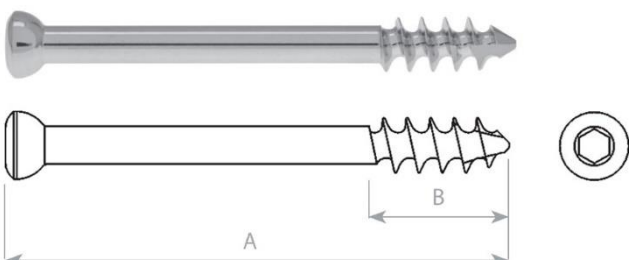

Šrouby spongiozní samořezné 16 NEREZ 6,5 mm

průměr závitu	thread diameter	6,5 mm
průměr dřívku	shank diameter	4,5 mm
průměr jádra	core diameter	3,0 mm
průměr hlavy	head diameter	8,0 mm
vrták pro závit	drill bit for threaded hole	Ø 3,2 mm
vrták pro kluzný otvor	drill bit for gliding hole	Ø 4,5 mm
šroubovák	screwdriver	Ø 3,5 mm

06-129796701	Šroub spongiozní MEDIN 6,5 mm, L 25/16 mm, NEREZ	278 Kč
06-129796711	Šroub spongiozní MEDIN 6,5 mm, L 30/16 mm, NEREZ	278 Kč
06-129796721	Šroub spongiozní MEDIN 6,5 mm, L 35/16 mm, NEREZ	278 Kč

06-129796731	Šroub spongiozní MEDIN 6,5 mm, L 40/16 mm, NEREZ	278 Kč
06-129796741	Šroub spongiozní MEDIN 6,5 mm, L 45/16 mm, NEREZ	278 Kč
06-129796751	Šroub spongiozní MEDIN 6,5 mm, L 50/16 mm, NEREZ	278 Kč
06-129796761	Šroub spongiozní MEDIN 6,5 mm, L 55/16 mm, NEREZ	278 Kč
06-129796771	Šroub spongiozní MEDIN 6,5 mm, L 60/16 mm, NEREZ	278 Kč
06-129796781	Šroub spongiozní MEDIN 6,5 mm, L 65/16 mm, NEREZ	278 Kč
06-129796791	Šroub spongiozní MEDIN 6,5 mm, L 70/16 mm, NEREZ	278 Kč
06-129796801	Šroub spongiozní MEDIN 6,5 mm, L 75/16 mm, NEREZ	278 Kč
06-129796811	Šroub spongiozní MEDIN 6,5 mm, L 80/16 mm, NEREZ	278 Kč
06-129796821	Šroub spongiozní MEDIN 6,5 mm, L 85/16 mm, NEREZ	278 Kč
06-129796831	Šroub spongiozní MEDIN 6,5 mm, L 90/16 mm, NEREZ	278 Kč
06-129796841	Šroub spongiozní MEDIN 6,5 mm, L 95/16 mm, NEREZ	278 Kč
06-129796851	Šroub spongiozní MEDIN 6,5 mm, L 100/16 mm, NEREZ	278 Kč
06-129796861	Šroub spongiozní MEDIN 6,5 mm, L 105/16 mm, NEREZ	278 Kč
06-129796871	Šroub spongiozní MEDIN 6,5 mm, L 110/16 mm, NEREZ	278 Kč
06-129796881	Šroub spongiozní MEDIN 6,5 mm, L 115/16 mm, NEREZ	278 Kč
06-129796891	Šroub spongiozní MEDIN 6,5 mm, L 120/16 mm, NEREZ	278 Kč