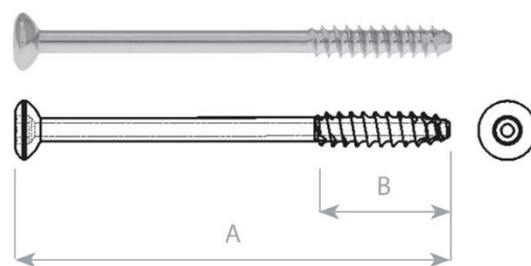

Šrouby kortikální Kanylované samořezné 3,5mm

průměr závitu	thread diameter	3,5 mm
průměr dřívku	shank diameter	2,4 mm
průměr jádra	core diameter	2,4 mm
průměr hlavy	head diameter	6,0 mm
kanylovaný otvor	cannulation	1,3 mm
vrták pro závit	drill bit for threaded hole	Ø 2,4 mm
vrták pro kluzný otvor	drill bit for gliding hole	Ø 2,4 mm
šroubovák	screwdriver	Ø 2,5 mm
drát vodící	guide wire	Ø 1,2 mm

MEDIN
Medcomplex s.r.o.

06-129786251	Šroub kortikální MEDIN 3,5 mm, kanylovaný 1,3 mm, L 10/5 mm, samořezný, NEREZ	399 Kč
06-129786261	Šroub kortikální MEDIN 3,5 mm, kanylovaný 1,3 mm, L 12/5 mm, samořezný, NEREZ	399 Kč
06-129786271	Šroub kortikální MEDIN 3,5 mm, kanylovaný 1,3 mm, L 14/5 mm, samořezný, NEREZ	399 Kč
06-129786281	Šroub kortikální MEDIN 3,5 mm, kanylovaný 1,3 mm, L 16/6 mm, samořezný, NEREZ	399 Kč
06-129786291	Šroub kortikální MEDIN 3,5 mm, kanylovaný 1,3 mm, L 18/7 mm, samořezný, NEREZ	399 Kč
06-129786301	Šroub kortikální MEDIN 3,5 mm, kanylovaný 1,3 mm, L 20/8 mm, samořezný, NEREZ	399 Kč
06-129786311	Šroub kortikální MEDIN 3,5 mm, kanylovaný 1,3 mm, L 22/9 mm, samořezný, NEREZ	399 Kč
06-129786321	Šroub kortikální MEDIN 3,5 mm, kanylovaný 1,3 mm, L 24/10 mm, samořezný, NEREZ	399 Kč
06-129786331	Šroub kortikální MEDIN 3,5 mm, kanylovaný 1,3 mm, L 26/12 mm, samořezný, NEREZ	399 Kč
06-129786341	Šroub kortikální MEDIN 3,5 mm, kanylovaný 1,3 mm, L 28/14 mm, samořezný, NEREZ	399 Kč
06-129786351	Šroub kortikální MEDIN 3,5 mm, kanylovaný 1,3 mm, L 30/14 mm, samořezný, NEREZ	399 Kč
06-129786361	Šroub kortikální MEDIN 3,5 mm, kanylovaný 1,3 mm, L 35/14 mm, samořezný, NEREZ	399 Kč
06-129786371	Šroub kortikální MEDIN 3,5 mm, kanylovaný 1,3 mm, L 40/14 mm, samořezný, NEREZ	399 Kč
06-129786381	Šroub kortikální MEDIN 3,5 mm, kanylovaný 1,3 mm, L 45/15 mm, samořezný, NEREZ	399 Kč
06-129786391	Šroub kortikální MEDIN 3,5 mm, kanylovaný 1,3 mm, L 50/15 mm, samořezný, NEREZ	399 Kč