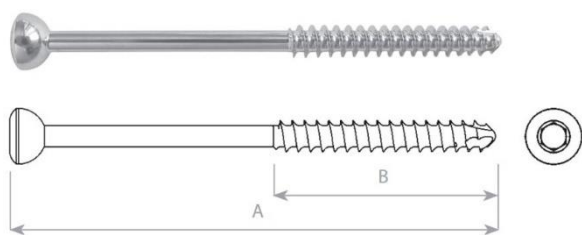

K Dráty Vrtací hrot / Ploška

06-129092471	MEDIN K- drát 1,2 mm, L 160 mm, Vrtací hrot / Ploška, 10ks	1 133 Kč
06-129092491	MEDIN K- drát 1,8 mm, L 160 mm, Vrtací hrot / Ploška, 10ks	1 133 Kč
06-129092501	MEDIN K- drát 2,0 mm, L 160 mm, Vrtací hrot / Ploška, 10ks	1 133 Kč
06-129092551	MEDIN K- drát 1,5 mm, L 300 mm, Vrtací hrot / Ploška, 10ks	1 133 Kč
06-129092561	MEDIN K- drát 1,8 mm, L 300 mm, Vrtací hrot / Ploška, 10ks	1 133 Kč
06-129092571	MEDIN K- drát 2,0 mm, L 300 mm, Vrtací hrot / Ploška, 10ks	1 133 Kč
06-129092581	MEDIN K- drát 2,2 mm, L 300 mm, Vrtací hrot / Ploška, 10ks	1 133 Kč
06-129092591	MEDIN K- drát 2,5 mm, L 300 mm, Vrtací hrot / Ploška, 10ks	1 133 Kč

Šrouby kortikální samořezné NEREZ 4,5 mm

průměr závitu	thread diameter	4,5 mm
průměr jádra	core diameter	3,0 mm
průměr hlavy	head diameter	8,0 mm
vrták pro závit	drill bit for threaded hole	Ø 3,2 mm
vrták pro kluzný otvor	drill bit for gliding hole	Ø 4,5 mm
šroubovák	screwdriver	Ø 3,5 mm

Šrouby kortikální samořezné NEREZ 4,5 mm maleolární

průměr závitu	thread diameter	4,5 mm
průměr díku	shank diameter	3,0 mm
průměr jádra	core diameter	3,0 mm
průměr hlavy	head diameter	8,0 mm
vrták pro závit	drill bit for threaded hole	Ø 3,2 mm
vrták pro kluzný otvor	drill bit for gliding hole	Ø 3,2 mm
šroubovák	screwdriver	Ø 3,5 mm