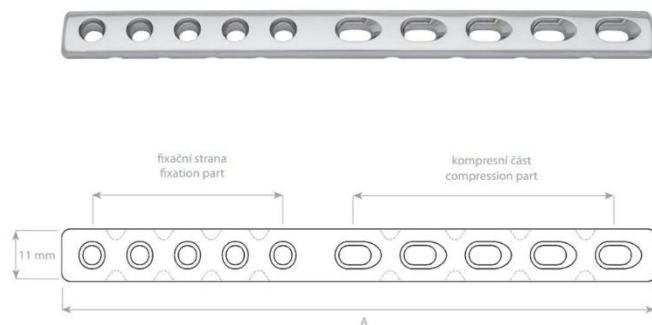

Dlahy Kompresní pro 3,5mm šrouby s menší plochou doteku

06-129774100	MEDIN Kompresní dlahá 3,5 se zmenšenou plochou doteku 4 otvory (f2+k2) L 59 mm	883 Kč
06-129774110	MEDIN Kompresní dlahá 3,5 se zmenšenou plochou doteku 5 otvorů (f2+k3) L 74 mm	883 Kč
06-129774120	MEDIN Kompresní dlahá 3,5 se zmenšenou plochou doteku 6 otvorů (f3+k3) L 85 mm	883 Kč
06-129774130	MEDIN Kompresní dlahá 3,5 se zmenšenou plochou doteku 7 otvorů (f3+k4) L 100 mm	883 Kč
06-129774140	MEDIN Kompresní dlahá 3,5 se zmenšenou plochou doteku 8 otvorů (f4+k4) L 111 mm	883 Kč
06-129774150	MEDIN Kompresní dlahá 3,5 se zmenšenou plochou doteku 9 otvorů (f4+k5) L 126 mm	883 Kč
06-129774160	MEDIN Kompresní dlahá 3,5 se zmenšenou plochou doteku 10 otvorů (f5+k5) L 137 mm	883 Kč