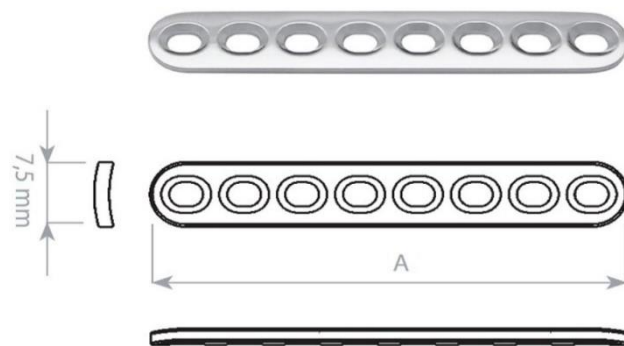

06-129990252	MEDIN 2,7 dlahy přímá 3 otvory L 24 mm, š 7,0 mm	682 Kč
06-129990253	MEDIN 2,7 dlahy přímá 4 otvory L 32 mm, š 7,0 mm	682 Kč
06-129990254	MEDIN 2,7 dlahy přímá 5 otvorů L 40 mm, š 7,0 mm	682 Kč
06-129990255	MEDIN 2,7 dlahy přímá 6 otvorů L 48 mm, š 7,0 mm	682 Kč
06-129990256	MEDIN 2,7 dlahy přímá 7 otvorů L 56 mm, š 7,0 mm	682 Kč
06-129990257	MEDIN 2,7 dlahy přímá 8 otvorů L 64 mm, š 7,0 mm	682 Kč