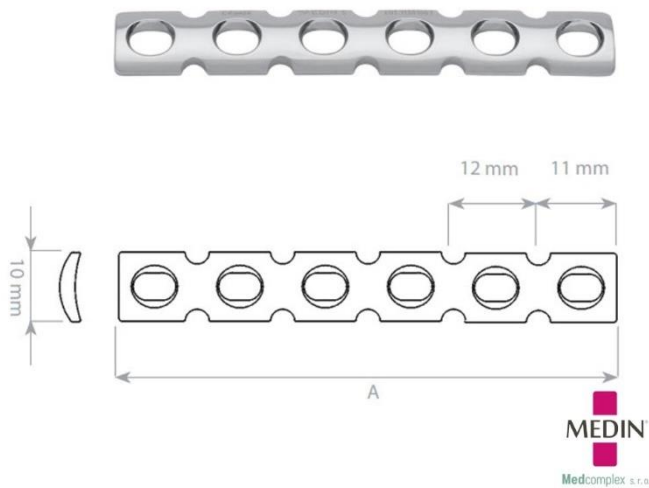

Dlahy rekonstrukční nerezové 3,5mm

06-129770490	Medin 3,5 Dlaha rekonstrukční 4 otvory L 46 mm	894 Kč
06-129770500	Medin 3,5 Dlaha rekonstrukční 5 otvorů L 58 mm	894 Kč
06-129770510	Medin 3,5 Dlaha rekonstrukční 6 otvorů L 70 mm	894 Kč
06-129770520	Medin 3,5 Dlaha rekonstrukční 7 otvorů L 82 mm	894 Kč
06-129770530	Medin 3,5 Dlaha rekonstrukční 8 otvorů L 94 mm	894 Kč
06-129773790	Medin 3,5 Dlaha rekonstrukční 9 otvorů L 106 mm	894 Kč
06-129773800	Medin 3,5 Dlaha rekonstrukční 10 otvorů L 118 mm	894 Kč
06-129774060	Medin 3,5 Dlaha rekonstrukční 11 otvorů L 130 mm	894 Kč
06-129774070	Medin 3,5 Dlaha rekonstrukční 12 otvorů L 142 mm	894 Kč