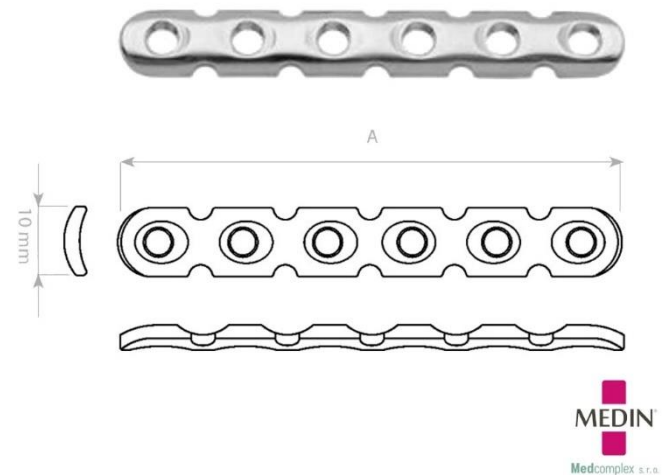

Dlahy Rekonstrukční úhlově stabilní pro 2,7 a 3,5mm šrouby

06-129777330	MEDIN Dlaha rekonstrukční úhlově stabilní 4 otvory L 48 mm	1 882 Kč
06-129777340	MEDIN Dlaha rekonstrukční úhlově stabilní 5 otvorů L 60 mm	1 882 Kč
06-129777350	MEDIN Dlaha rekonstrukční úhlově stabilní 6 otvorů L 72 mm	1 882 Kč
06-129777360	MEDIN Dlaha rekonstrukční úhlově stabilní 7 otvorů L 84 mm	1 882 Kč
06-129777370	MEDIN Dlaha rekonstrukční úhlově stabilní 8 otvorů L 96 mm	1 882 Kč
06-129777380	MEDIN Dlaha rekonstrukční úhlově stabilní 9 otvorů L 108 mm	1 882 Kč
06-129777390	MEDIN Dlaha rekonstrukční úhlově stabilní 10 otvorů L 120 mm	1 882 Kč
06-129777400	MEDIN Dlaha rekonstrukční úhlově stabilní 11 otvorů L 132 mm	1 882 Kč
06-129777410	MEDIN Dlaha rekonstrukční úhlově stabilní 12 otvorů L 144 mm	1 882 Kč