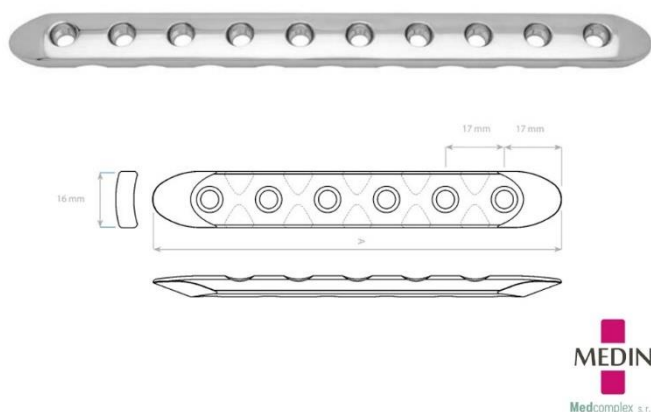

Dlahy Přímé úhlově stabilní pro 3,5 a 5 mm šrouby s hlavou 6,8 mm

06-129785020	MEDIN Dlahá přímá úhlově stabilní 9 otvorů L 169 mm	1 566 Kč
06-129785025	MEDIN Dlahá přímá úhlově stabilní 10 otvorů L 186 mm	1 566 Kč

06-129785030	MEDIN Dlahá přímá úhlově stabilní 11 otvorů L 203 mm	1 566 Kč
06-129785035	MEDIN Dlahá přímá úhlově stabilní 12 otvorů L 220 mm	1 566 Kč
06-129785040	MEDIN Dlahá přímá úhlově stabilní 13 otvorů L 237 mm	1 566 Kč
06-129785045	MEDIN Dlahá přímá úhlově stabilní 14 otvorů L 254 mm	1 566 Kč
06-129785050	MEDIN Dlahá přímá úhlově stabilní 15 otvorů L 271 mm	1 566 Kč
06-129785055	MEDIN Dlahá přímá úhlově stabilní 16 otvorů L 288 mm	1 566 Kč
06-129785060	MEDIN Dlahá přímá úhlově stabilní 17 otvorů L 305 mm	1 566 Kč
06-129785355	MEDIN Dlahá přímá úhlově stabilní 18 otvorů L 322 mm	1 566 Kč
06-129785360	MEDIN Dlahá přímá úhlově stabilní 19 otvorů L 339 mm	1 566 Kč
06-129785365	MEDIN Dlahá přímá úhlově stabilní 20 otvorů L 356 mm	1 566 Kč