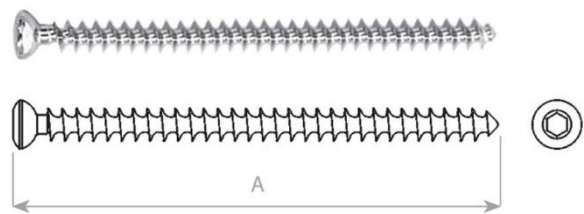

Šrouby kortikální samořezné NEREZ 4,5 mm maleolární

průměr závitu	thread diameter	4,5 mm
průměr díku	shank diameter	3,0 mm
průměr jádra	core diameter	3,0 mm
průměr hlavy	head diameter	8,0 mm
vrták pro závit	drill bit for threaded hole	Ø 3,2 mm
vrták pro kluzný otvor	drill bit for gliding hole	Ø 3,2 mm
šroubovák	screwdriver	Ø 3,5 mm

Šrouby kortikální samořezné NEREZ 5,0 mm

průměr závitu	thread diameter	5,0 mm
průměr jádra	core diameter	3,5 mm
průměr hlavy	head diameter	8,0 mm
vrták pro závit	drill bit for threaded hole	Ø 3,75 mm
vrták pro kluzný otvor	drill bit for gliding hole	Ø 5,0 mm
šroubovák	screwdriver	Ø 3,5 mm

Šrouby spongiozní samořezné NEREZ 4,0 mm

A

průměr závitu	thread diameter	4,0 mm
průměr jádra	core diameter	1,9 mm
průměr hlavy	head diameter	6,0 mm
závitník	tap	HB 4
vrták pro závit	drill bit for threaded hole	Ø 2,5 mm
šroubovák	screwdriver	Ø 2,5 mm