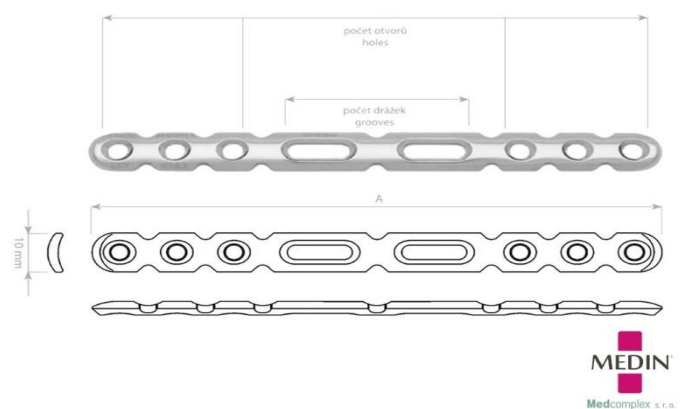

Dlahy Rekonstrukční úhlově stabilní pro 2,7 a 3,5mm šrouby 2 drážky

06-129783630	MEDIN Dlaha rekonstrukční úhlově stabilní 4 otvory 2 drážky L 96 mm	1 882 Kč
06-129783640	MEDIN Dlaha rekonstrukční úhlově stabilní 6 otvorů 2 drážky L 120 mm	1 882 Kč
06-129783650	MEDIN Dlaha rekonstrukční úhlově stabilní 6 otvorů 3 drážky L 144 mm	1 882 Kč
06-129783660	MEDIN Dlaha rekonstrukční úhlově stabilní 6 otvorů 4 drážky L 168 mm	1 882 Kč