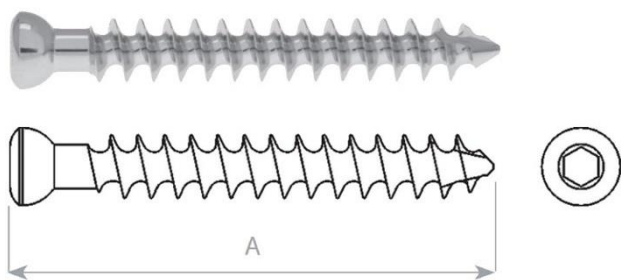

Šrouby spongiozní samořezné NEREZ 6,5 mm

průměr závitu	thread diameter	6,5 mm
průměr dřívku	shank diameter	4,5 mm
průměr jádra	core diameter	3,0 mm
průměr hlavy	head diameter	8,0 mm
vrták pro závit	drill bit for threaded hole	Ø 3,2 mm
vrták pro kluzný otvor	drill bit for gliding hole	Ø 4,5 mm
šroubovák	screwdriver	Ø 3,5 mm

06-129796401	Šroub spongiozní MEDIN 6,5 mm, L 25 mm, NEREZ	278 Kč
06-129796411	Šroub spongiozní MEDIN 6,5 mm, L 30 mm, NEREZ	278 Kč
06-129796421	Šroub spongiozní MEDIN 6,5 mm, L 35 mm, NEREZ	278 Kč
06-129796431	Šroub spongiozní MEDIN 6,5 mm, L 40 mm, NEREZ	278 Kč
06-129796441	Šroub spongiozní MEDIN 6,5 mm, L 45 mm, NEREZ	278 Kč
06-129796451	Šroub spongiozní MEDIN 6,5 mm, L 50 mm, NEREZ	278 Kč