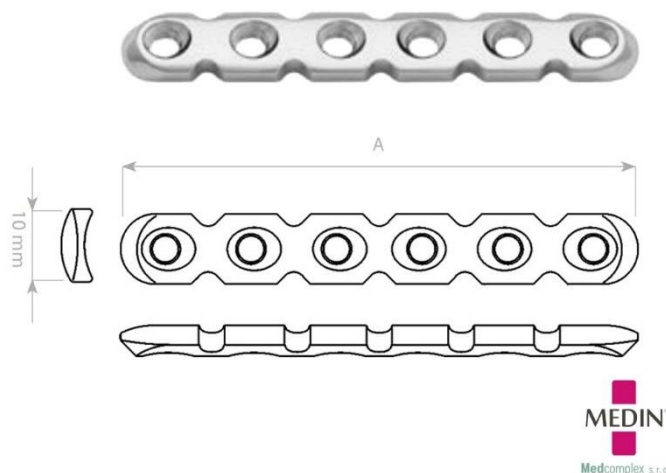

Dlahy Rekonstrukční úhlově stabilní Silná pro 2,7 a 3,5 mm šrouby s hlavou 5 mm

06-129777810	MEDIN Dlahá rekonstrukční úhlově stabilní silná 4 otvory L 48 mm	1 882 Kč
06-129777820	MEDIN Dlahá rekonstrukční úhlově stabilní silná 5 otvorů L 60 mm	1 882 Kč
06-129777830	MEDIN Dlahá rekonstrukční úhlově stabilní silná 6 otvorů L 72 mm	1 882 Kč
06-129777840	MEDIN Dlahá rekonstrukční úhlově stabilní silná 7 otvorů L 84 mm	1 882 Kč
06-129777850	MEDIN Dlahá rekonstrukční úhlově stabilní silná 8 otvorů L 96 mm	1 882 Kč
06-129777860	MEDIN Dlahá rekonstrukční úhlově stabilní silná 9 otvorů L 108 mm	1 882 Kč
06-129777870	MEDIN Dlahá rekonstrukční úhlově stabilní silná 10 otvorů L 120 mm	1 882 Kč
06-129777880	MEDIN Dlahá rekonstrukční úhlově stabilní silná 11 otvorů L 132 mm	1 882 Kč
06-129777890	MEDIN Dlahá rekonstrukční úhlově stabilní silná 12 otvorů L 144 mm	1 882 Kč