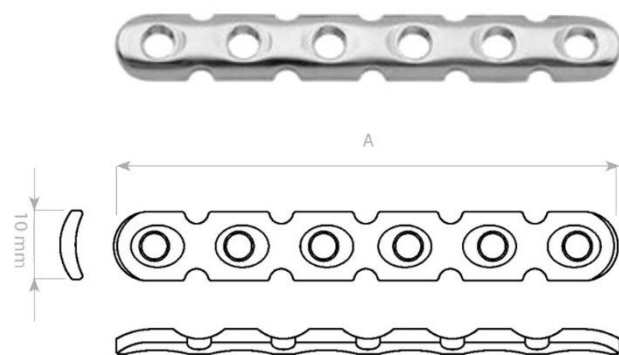

06-129778104	MEDIN šroub kostní uzamykatelný 5 mm, hlava 6,8 mm, L 40 mm, samořezný, Titan	847 Kč
06-129778114	MEDIN šroub kostní uzamykatelný 5 mm, hlava 6,8 mm, L 42 mm, samořezný, Titan	847 Kč
06-129778124	MEDIN šroub kostní uzamykatelný 5 mm, hlava 6,8 mm, L 44 mm, samořezný, Titan	847 Kč
06-129778134	MEDIN šroub kostní uzamykatelný 5 mm, hlava 6,8 mm, L 46 mm, samořezný, Titan	847 Kč
06-129778144	MEDIN šroub kostní uzamykatelný 5 mm, hlava 6,8 mm, L 48 mm, samořezný, Titan	847 Kč
06-129778154	MEDIN šroub kostní uzamykatelný 5 mm, hlava 6,8 mm, L 50 mm, samořezný, Titan	847 Kč
06-129778164	MEDIN šroub kostní uzamykatelný 5 mm, hlava 6,8 mm, L 55 mm, samořezný, Titan	847 Kč
06-129778174	MEDIN šroub kostní uzamykatelný 5 mm, hlava 6,8 mm, L 60 mm, samořezný, Titan	847 Kč
06-129778184	MEDIN šroub kostní uzamykatelný 5 mm, hlava 6,8 mm, L 65 mm, samořezný, Titan	847 Kč
06-129778194	MEDIN šroub kostní uzamykatelný 5 mm, hlava 6,8 mm, L 70 mm, samořezný, Titan	847 Kč
06-129778204	MEDIN šroub kostní uzamykatelný 5 mm, hlava 6,8 mm, L 75 mm, samořezný, Titan	847 Kč
06-129787404	MEDIN šroub kostní uzamykatelný 5 mm, hlava 6,8 mm, L 80 mm, samořezný, Titan	847 Kč
06-129787414	MEDIN šroub kostní uzamykatelný 5 mm, hlava 6,8 mm, L 85 mm, samořezný, Titan	847 Kč
06-129787424	MEDIN šroub kostní uzamykatelný 5 mm, hlava 6,8 mm, L 90 mm, samořezný, Titan	847 Kč
06-129787434	MEDIN šroub kostní uzamykatelný 5 mm, hlava 6,8 mm, L 95 mm, samořezný, Titan	847 Kč
06-129787444	MEDIN šroub kostní uzamykatelný 5 mm, hlava 6,8 mm, L 100 mm, samořezný, Titan	847 Kč
06-129787454	MEDIN šroub kostní uzamykatelný 5 mm, hlava 6,8 mm, L 105 mm, samořezný, Titan	847 Kč

MEDIN
Medcomplex s.r.o.

06-129777333	MEDIN Dlahy rekonstrukční úhlově stabilní 4 otvory L 48 mm, Titan	1 882 Kč
06-129777343	MEDIN Dlahy rekonstrukční úhlově stabilní 5 otvorů L 60 mm, Titan	1 882 Kč
06-129777353	MEDIN Dlahy rekonstrukční úhlově stabilní 6 otvorů L 72 mm, Titan	1 882 Kč
06-129777363	MEDIN Dlahy rekonstrukční úhlově stabilní 7 otvorů L 84 mm, Titan	1 882 Kč
06-129777373	MEDIN Dlahy rekonstrukční úhlově stabilní 8 otvorů L 96 mm, Titan	1 882 Kč
06-129777383	MEDIN Dlahy rekonstrukční úhlově stabilní 9 otvorů L 108 mm, Titan	1 882 Kč
06-129777393	MEDIN Dlahy rekonstrukční úhlově stabilní 10 otvorů L 120 mm, Titan	1 882 Kč
06-129777403	MEDIN Dlahy rekonstrukční úhlově stabilní 11 otvorů L 132 mm, Titan	1 882 Kč
06-129777413	MEDIN Dlahy rekonstrukční úhlově stabilní 12 otvorů L 144 mm, Titan	1 882 Kč

Dlahy Rekonstrukční úhlově stabilní pro 2,7 a 3,5 mm šrouby s hlavou 5 mm TITAN

Dlahy Rekonstrukční úhlově stabilní Silná pro 2,7 a 3,5 mm šrouby s hlavou 5 mm TITAN