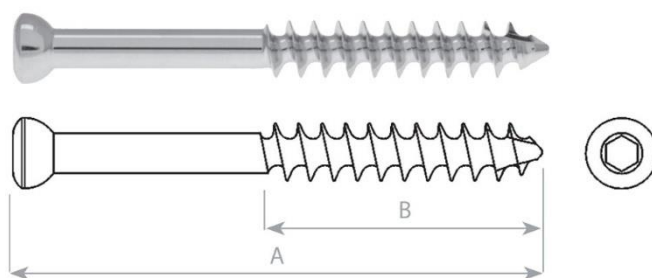

Šrouby spongiozní samořezné 32 NEREZ 6,5 mm

průměr závitu	thread diameter	6,5 mm
průměr dřívku	shank diameter	4,5 mm
průměr jádra	core diameter	3,0 mm
průměr hlavy	head diameter	8,0 mm
vrták pro závit	drill bit for threaded hole	Ø 3,2 mm
vrták pro kluzný otvor	drill bit for gliding hole	Ø 4,5 mm
šroubovák	screwdriver	Ø 3,5 mm

06-129796911	Šroub spongiozní MEDIN 6,5 mm, L 45/32 mm, NEREZ	278 Kč
06-129796921	Šroub spongiozní MEDIN 6,5 mm, L 50/32 mm, NEREZ	278 Kč
06-129796931	Šroub spongiozní MEDIN 6,5 mm, L 55/32 mm, NEREZ	278 Kč