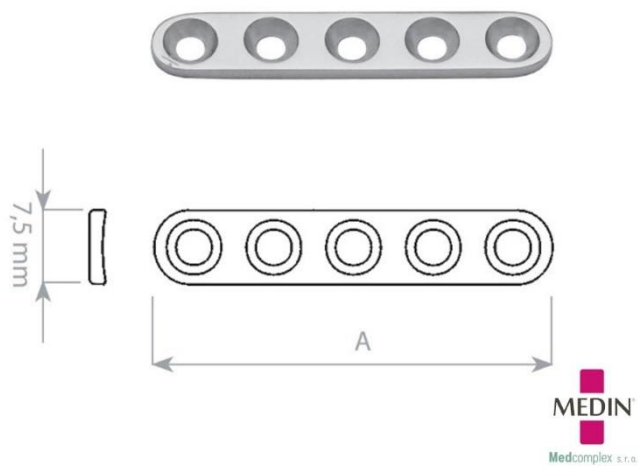

Dlahy přímé nerezové pro 3,5mm šrouby

06-129770540	MEDIN 3,5 dlahá přímá 3 otvory L 24 mm	682 Kč
06-129770550	MEDIN 3,5 dlahá přímá 4 otvory L 32 mm	682 Kč
06-129770560	MEDIN 3,5 dlahá přímá 5 otvorů L 40 mm	682 Kč
06-129770570	MEDIN 3,5 dlahá přímá 6 otvorů L 48 mm	682 Kč
06-129770580	MEDIN 3,5 dlahá přímá 7 otvorů L 56 mm	682 Kč
06-129770590	MEDIN 3,5 dlahá přímá 8 otvorů L 64 mm	682 Kč